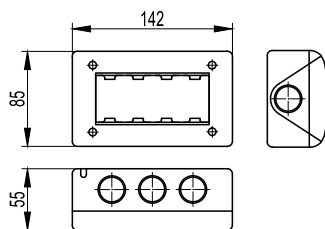

Кол-во модулей	Степень защиты	Геометрические размеры (ШхВхГ), мм	Упаковка, шт.	Код
2	IP40	70x85x55	10	54640

Четырехмодульная

Назначение:

- открытая установка розеток и выключателей ДКС серии "Viva".

Характеристики:

- материал – АБС-пластик;
- цвет – серый RAL 7035;
- температура эксплуатации – от -25 до +60 °С;
- степень защиты – IP40;
- рекомендуется для использования внутри сухих помещений.

Кол-во модулей	Степень защиты	Геометрические размеры (ШхВхГ), мм	Упаковка, шт.	Код
4	IP40	142x85x55	10	54740

Электроустановочные изделия серии "Viva", цвет серый

Характеристики:

- цвет – серый RAL 7035;
- размер: 2 модуля;
- номинальный ток: 16 А;
- номинальное напряжение: 250 В;
- максимальное сечение: 4 мм² (цельнотянутая жила); 2,5 мм² (многопроволочная жила);
- боковой подвод провода;
- защитные шторки у розетки.