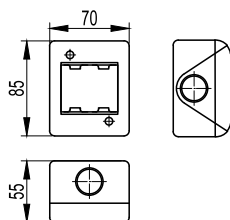

Модульные настенные коробки для электроустановочных изделий серии "Viva", IP40

Двухмодульная

Назначение:

- открытая установка розеток и выключателей ДКС серии "Viva".

Характеристики:

- материал – АБС-пластик;
- цвет – серый RAL 7035;
- температура эксплуатации – от -25 до +60 °С;
- степень защиты – IP40;
- рекомендуется для использования внутри сухих помещений.

Кол-во модулей	Степень защиты	Геометрические размеры (ШхВхГ), мм	Упаковка, шт.	Код
2	IP40	70x85x55	10	54640