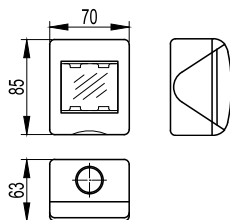

Пыле- и влагозащищенные модульные настенные коробки для электроустановочных изделий серии "Viva", IP55

Двухмодульная

Назначение:

- открытая установка розеток и выключателей ДКС серии "Viva".

Характеристики:

- материал – АБС-пластик;
- цвет – серый RAL 7035;
- температура эксплуатации – от -25 до +60 °С;
- степень защиты – IP55;
- рекомендуется для использования во влажных и запыленных помещениях.

Кол-во модулей	Степень защиты	Геометрические размеры (ШхВхГ), мм	Упаковка, шт.	Код
2	IP55	70x85x63	10	54655