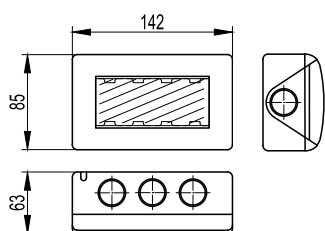

Четырехмодульная

Назначение:

- открытая установка розеток и выключателей ДКС серии "Viva".

Характеристики:

- материал – АБС-пластик;
- цвет – серый RAL 7035;
- температура эксплуатации – от -25 до +60 °С;
- степень защиты – IP55;
- рекомендуется для использования во влажных и запыленных помещениях.

Кол-во модулей	Степень защиты	Геометрические размеры (ШхВхГ), мм	Упаковка, шт.	Код
4	IP55	142x85x63	10	54755